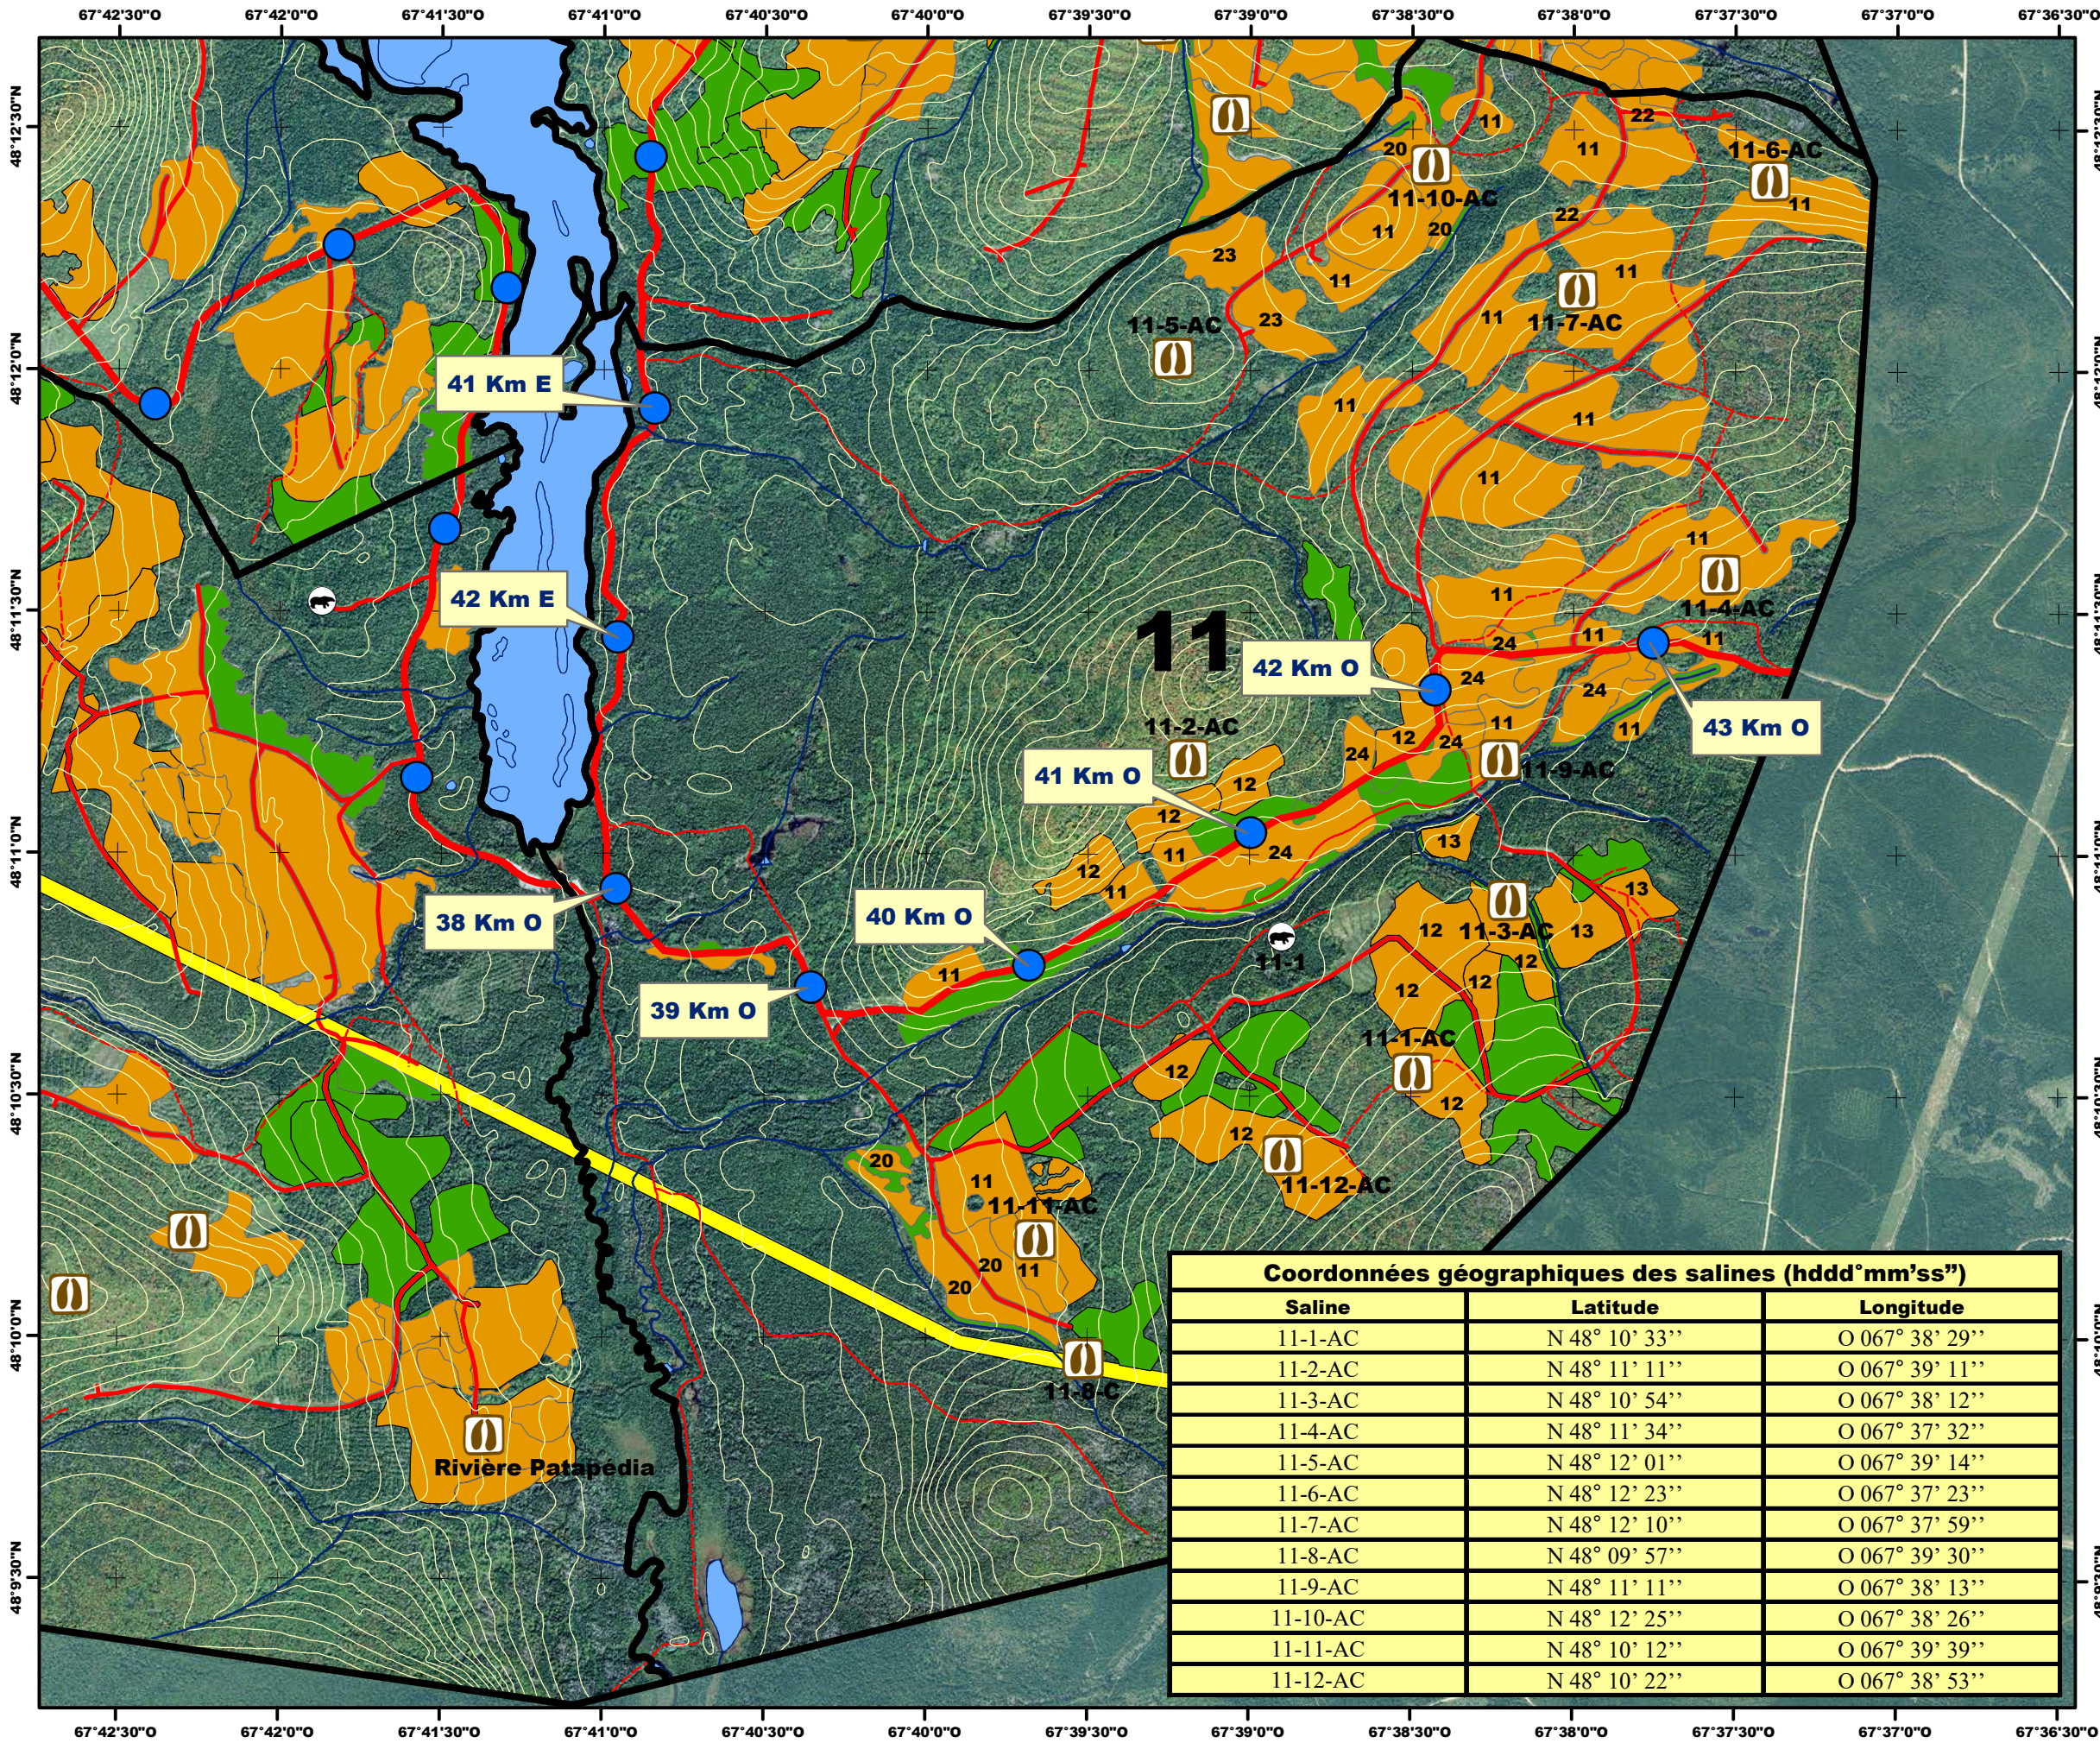

## Localisation des secteurs de chasse

### Légende

- Borne kilométrique
- Site Ours noir
- Saline
- Chalet
- Poste d'accueil
- Limite du secteur de chasse
- Cours d'eau
- Lac et rivière
- Courbe de niveau
- Réseau routier**
- Chemin principal
- Route carrossable
- Route carrossable à risque
- Sentier ou ancienne route
- Travaux forestiers 2010 à 2024**
- Coupe partielle
- Coupe totale
- Éclaircie précommerciale
- Ligne électrique