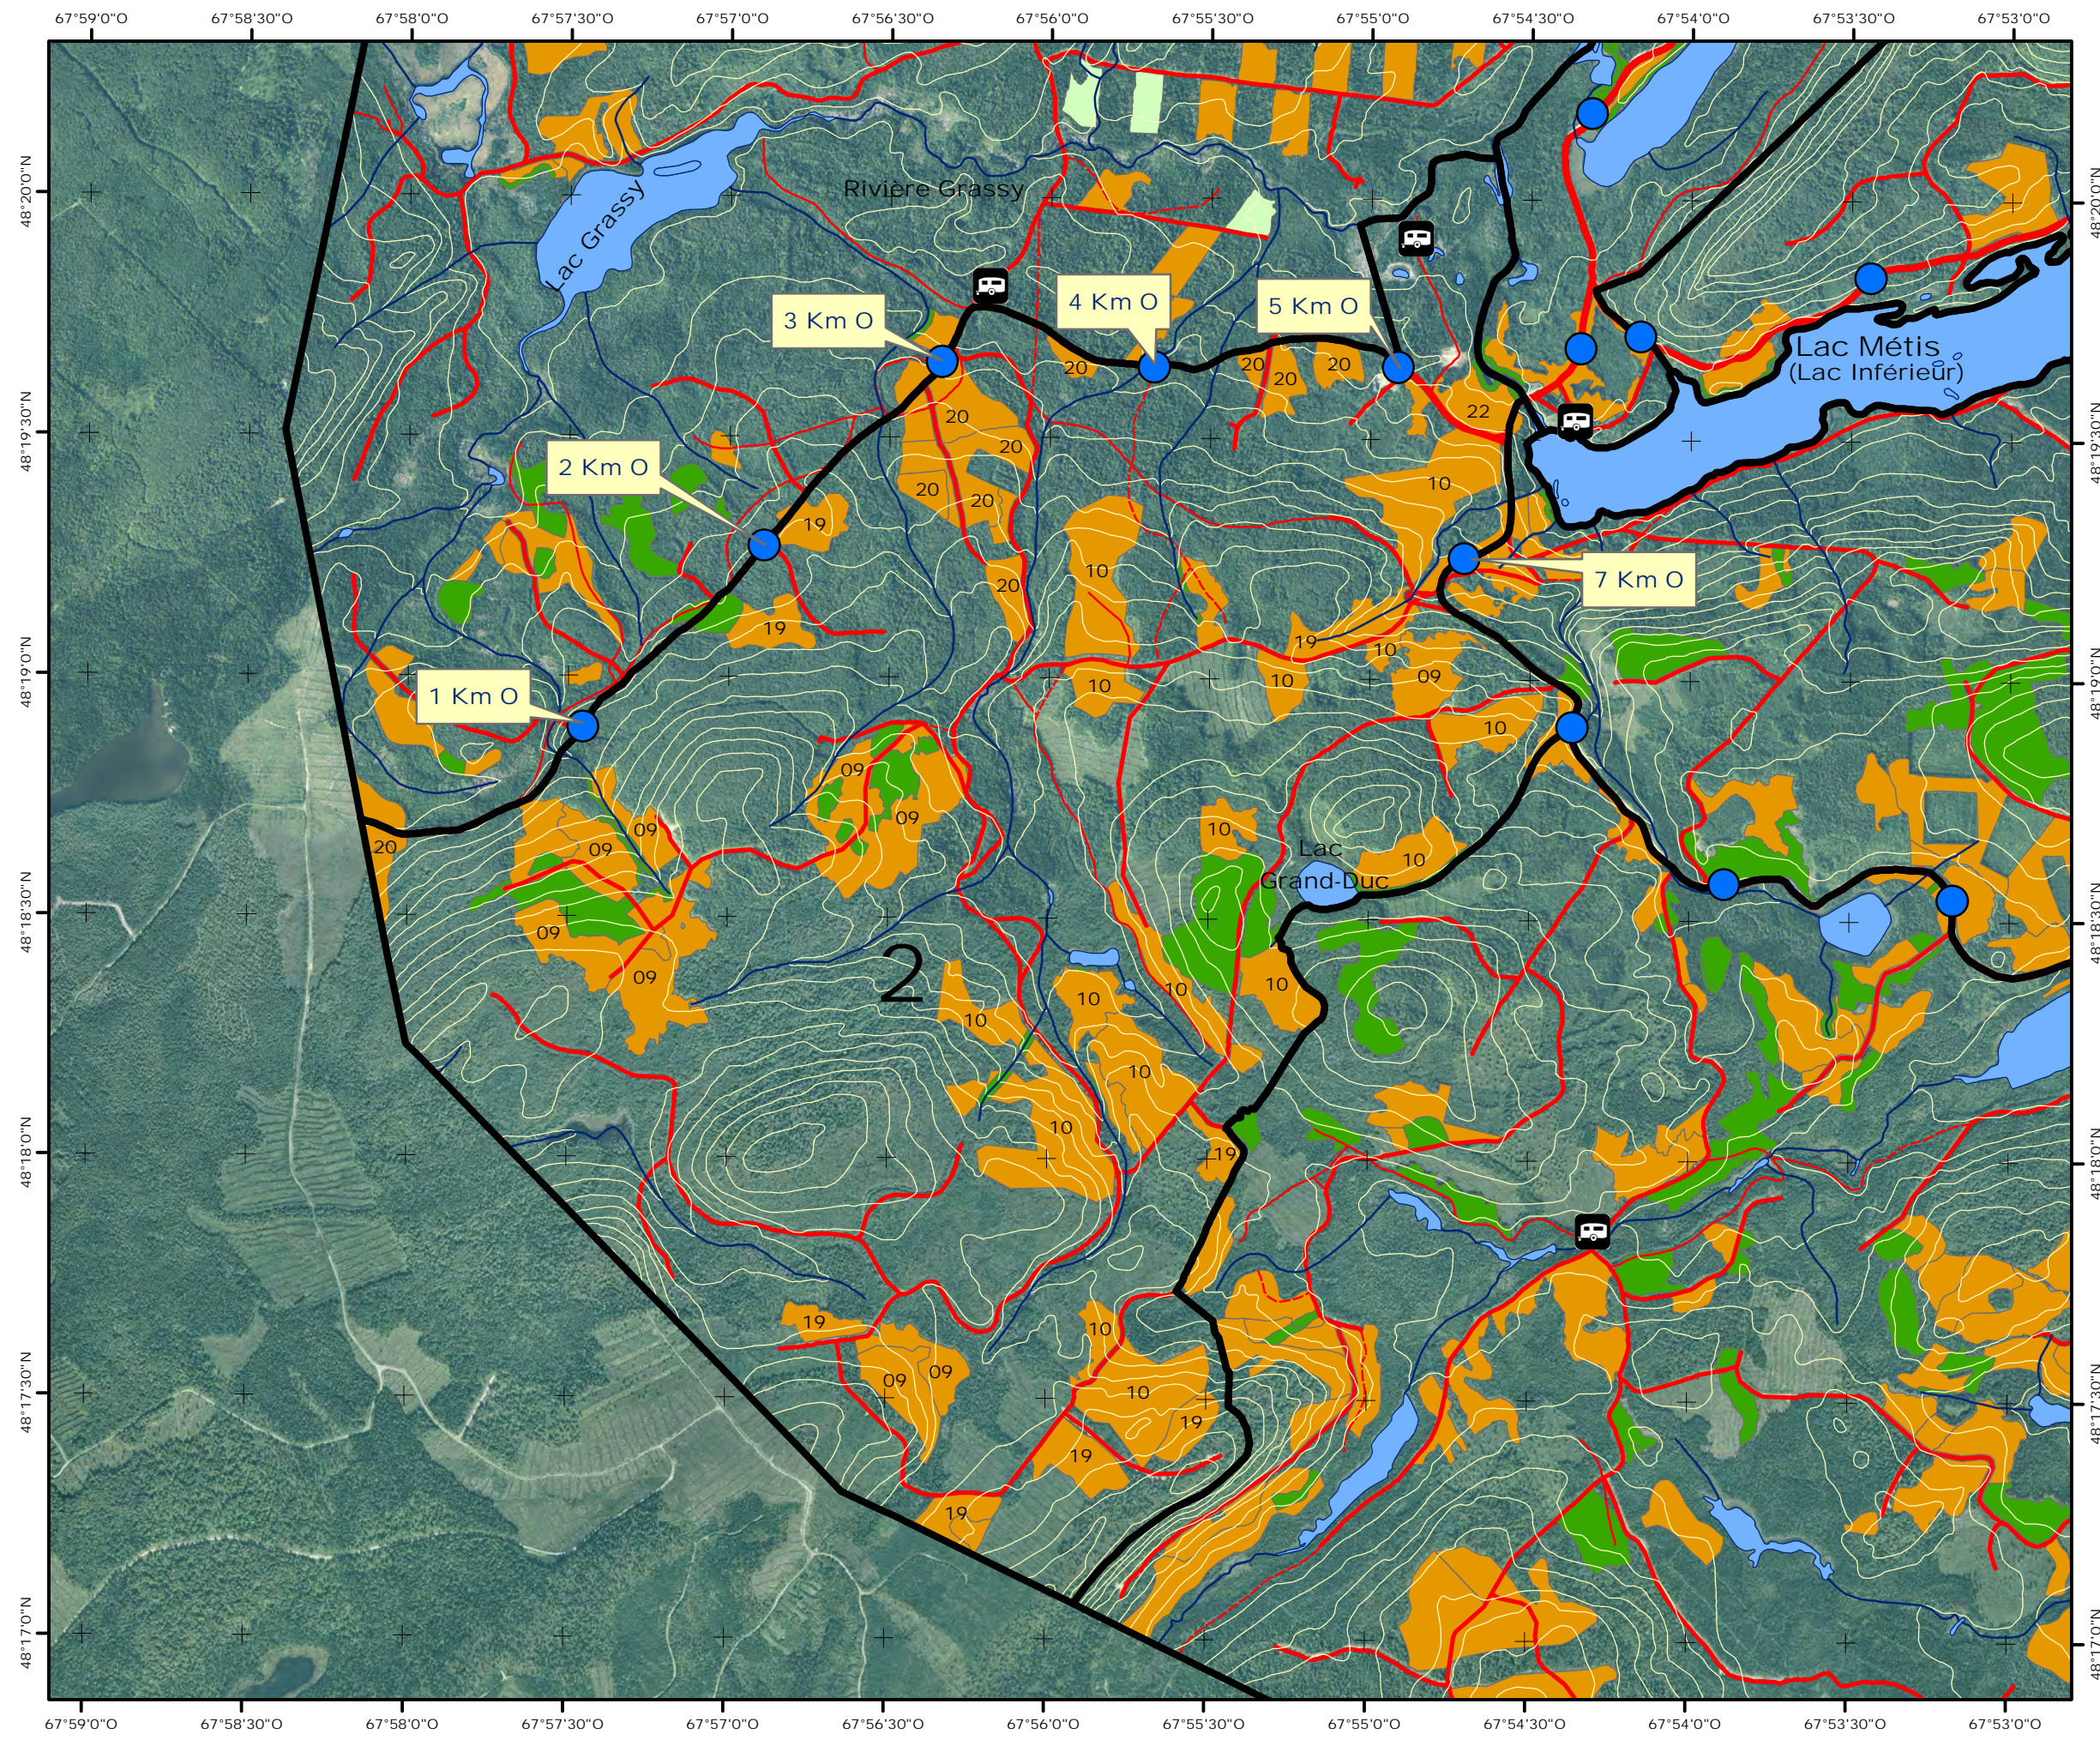

Pourvoirie
de la Seigneurie
du *Lac Métis*

Localisation des secteurs de chasse

Légende

- Borne Kilométrique
- Chalet
- Poste d'accueil
- Camping de chasse
- Limite du secteur de chasse
- Cours d'eau
- Lac et rivière
- Courbe de niveau

Réseau routier

- Chemin principal
- Route carrossable
- Route carrossable à risque
- Sentier ou ancienne route

Travaux forestiers 2009 à 2023

- Coupe partielle
- Coupe totale
- Éclaircie précommerciale