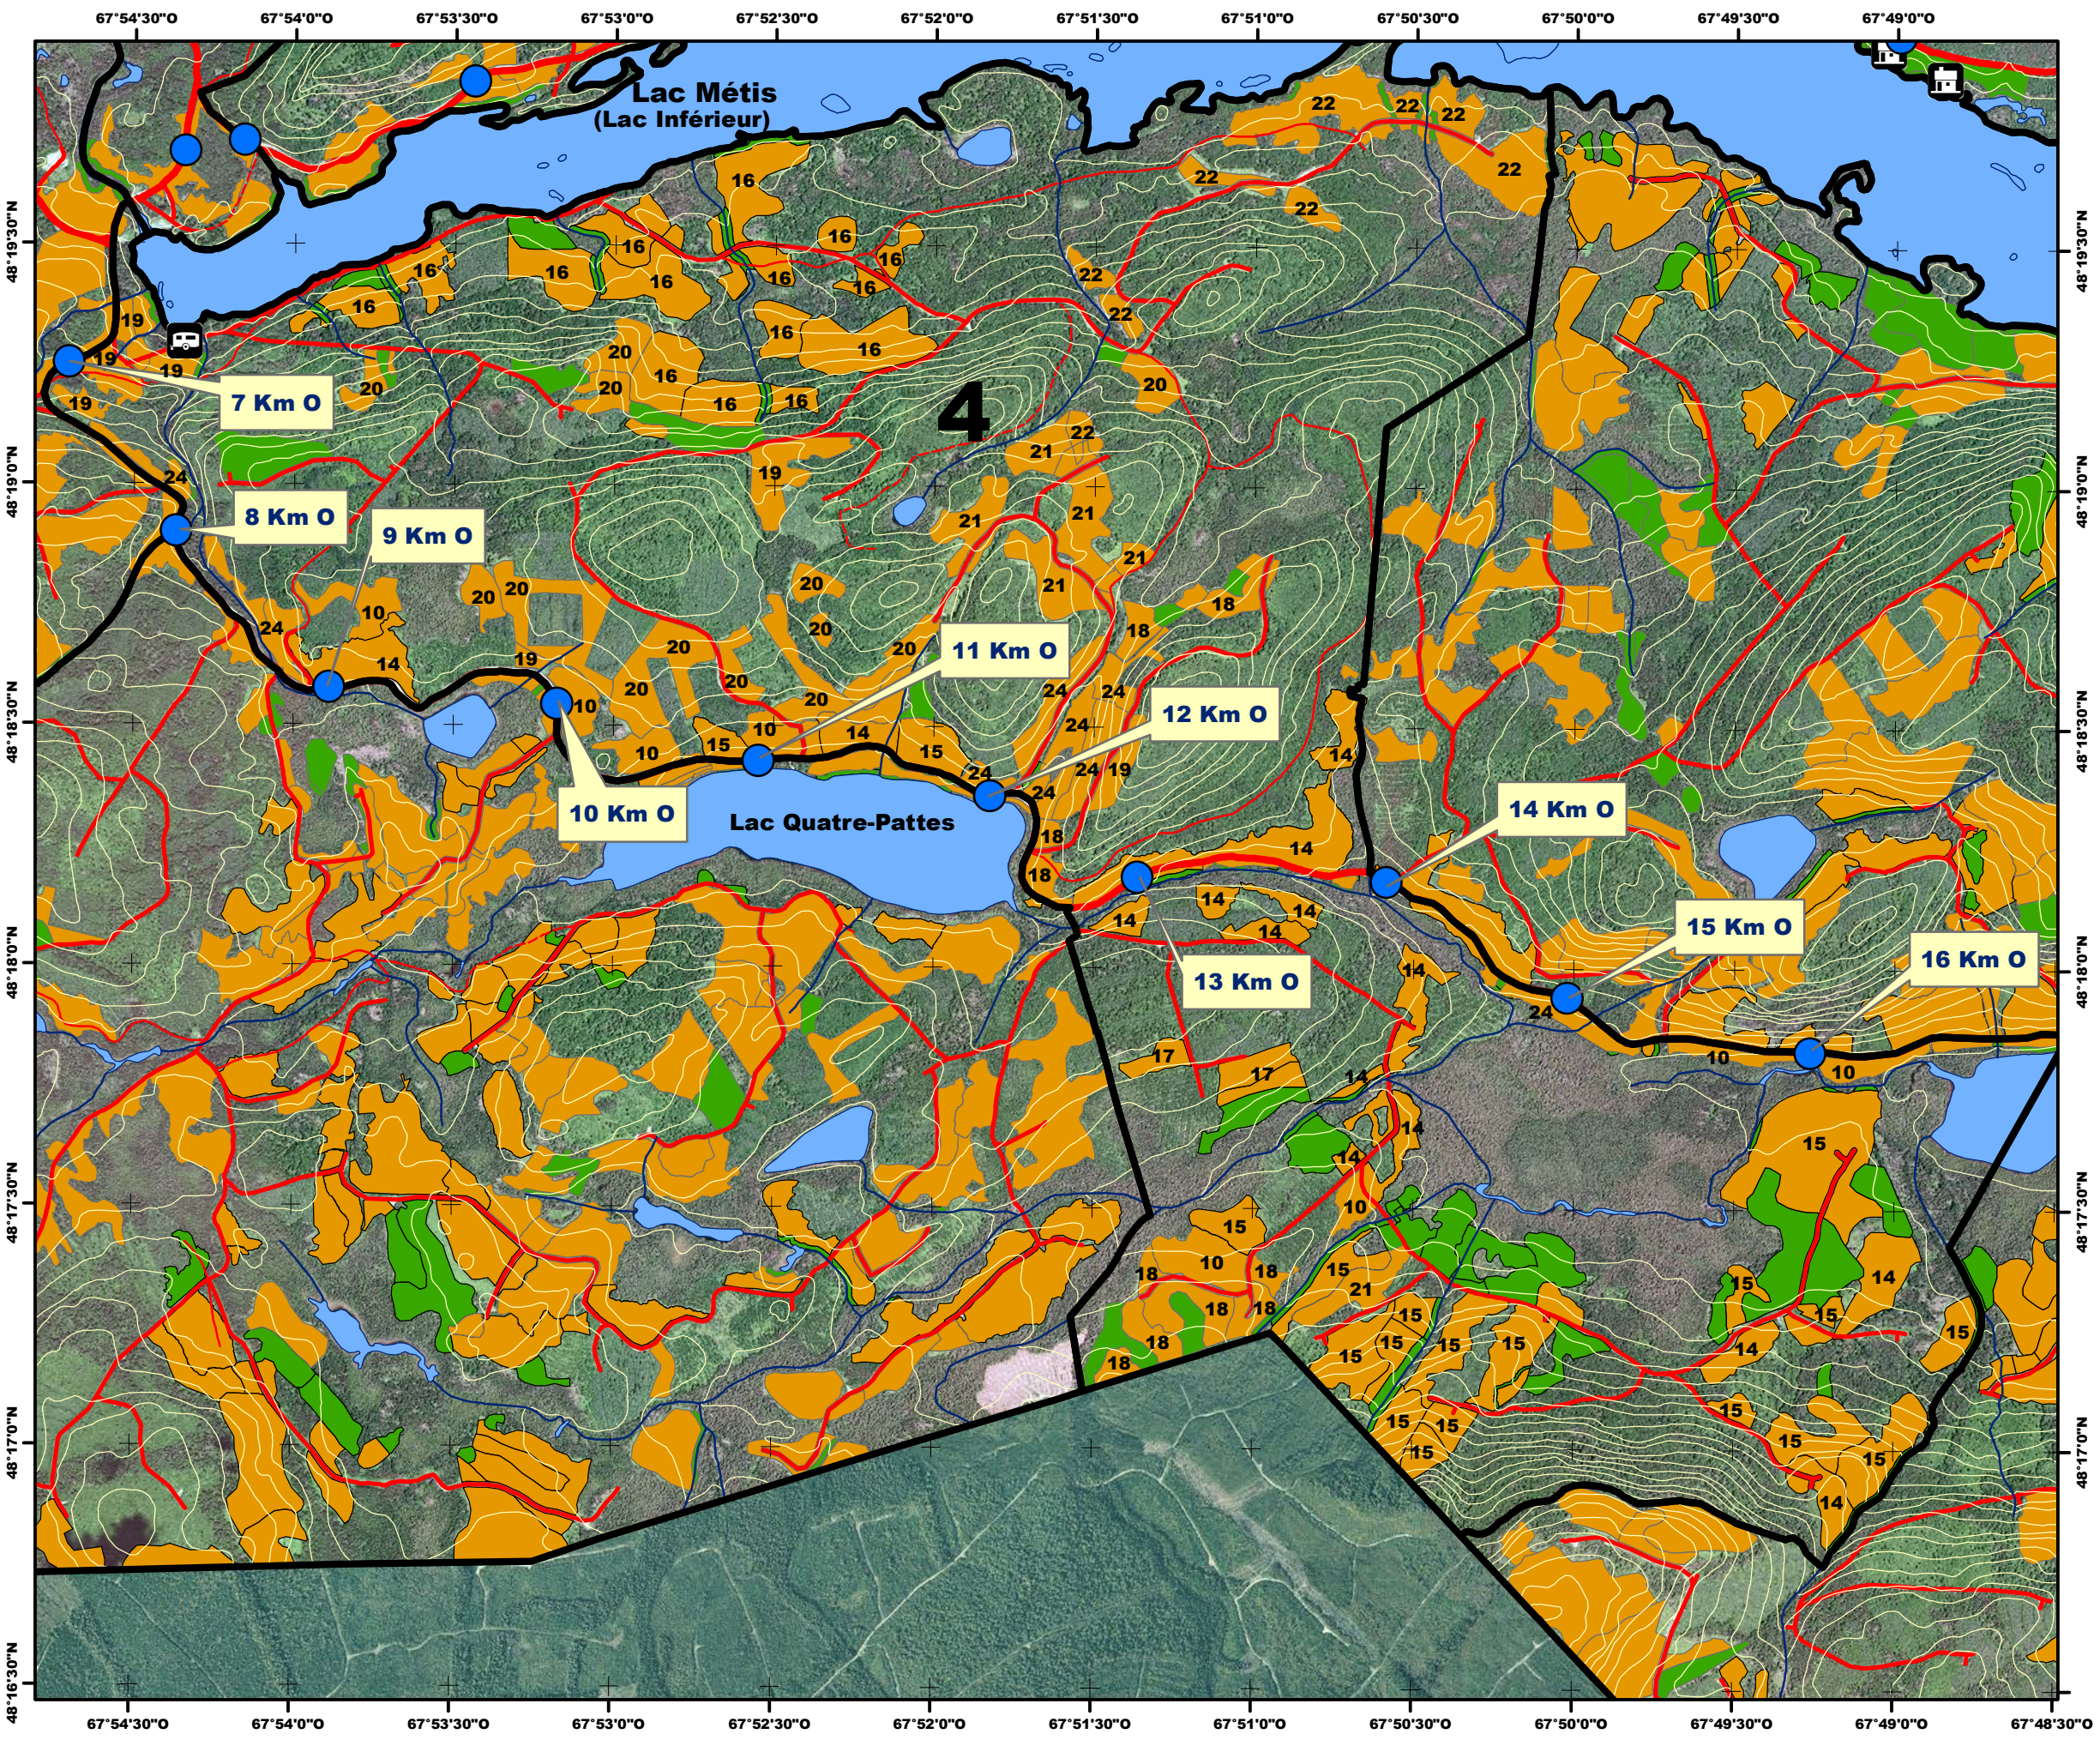

Pouvoirie
de la Seigneurie
du Lac Métis

Localisation des secteurs de chasse

Légende

- Borne kilométrique
- Chalet
- Poste d'accueil
- Camping de chasse
- Limite du secteur de chasse
- Cours d'eau
- Lac et rivière
- Courbe de niveau

Réseau routier

- Chemin principal
- Route carrossable
- Route carrossable à risque
- Sentier ou ancienne route

Travaux forestiers 2010 à 2024

- Coupe partielle
- Coupe totale
- Éclaircie précommerciale

NAD 1983 MTM 6
Version mai 2025

1:25 000